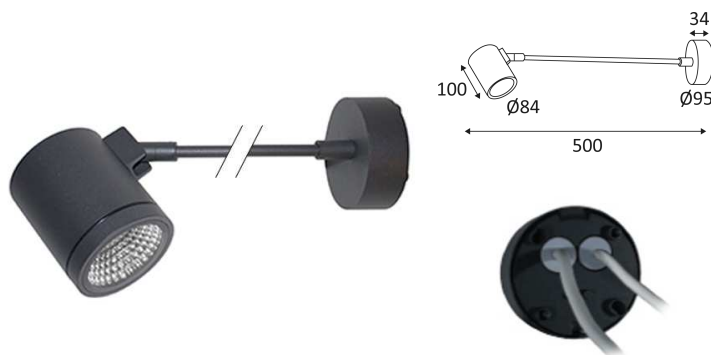

ZOUKI W

- Wandarmatuur voor buitenverlichting.
- Zichtbare basis met in&uit kabel.
- Werkt zonder omvormer.
- Niet dimbaar.

CODE	KLEUR	MATERIAAL	AC	LED	T° (K)	Nominal Lumen	System Lumen	α
OU17924	ANTRACIET	GEGOTEN ALUMINIUM	AC 230V	10W	4000K	940 Lm	753 Lm	24°
OU18024	ANTRACIET	GEGOTEN ALUMINIUM	AC 230V	10W	4000K	940 Lm	751 Lm	40°
OU18124	ANTRACIET	GEGOTEN ALUMINIUM	AC 230V	10W	4000K	940 Lm	747 Lm	60°

Wandmontage alleen.

Buitengebruik.

Bescherming tegen het stof en tegen waterstralen.

Weerstand : 0,23 Joule.

Product met hoofdisolatie, met een apparaat dat alle metalen delen die toegankelijk zijn met de beschermingsleiding verbindt.

Verticale oriëntatie van het toestel mogelijk tot een maximum van 90°.

Horizontale oriëntatie van het toestel mogelijk tot een maximum van 355°.

CE gekeurd.

CRI>80

LED-specificaties.

RG1.

Getest bij 650°.

Verlichtingstoestel voorzien met een 230V LED module.