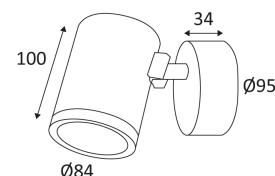

ZOUKI S

- Wand- of plafondarmatuur voor buitenverlichting.
- Zichtbare basis met in&uit kabel.
- Werkt zonder omvormer.
- Niet dimbaar.

CODE	KLEUR	MATERIAAL	AC	LED	T° (K)	LED Lumen	System Lumen	α
OU18224	ANTRACIET	GEGOTEN ALUMINIUM	AC 230V	10W	4000K	940 Lm	753 Lm	24°
OU18324	ANTRACIET	GEGOTEN ALUMINIUM	AC 230V	10W	4000K	940 Lm	751 Lm	40°
OU18424	ANTRACIET	GEGOTEN ALUMINIUM	AC 230V	10W	4000K	940 Lm	747 Lm	60°

Wand- of plafondmontage.

Buitengebruik.

Bescherming tegen het stof en tegen waterstralen.

Weerstand : 0,50 Joule.

Product met hoofdisolatie, met een apparaat dat alle metalen delen die toegankelijk zijn met de beschermingsleiding verbindt.

Verticale oriëntatie van het toestel mogelijk tot een maximum van 90°.

Horizontale oriëntatie van het toestel mogelijk tot een maximum van 355°.

CE gekeurd.

CRI >80

LED-specificaties.

RG1.

Getest bij 650°.

Verlichtingstoestel voorzien met een 230V LED module.

3 jaar garantie.

Fotometrische curve beschikbaar op de website: www.indigo-lighting.com