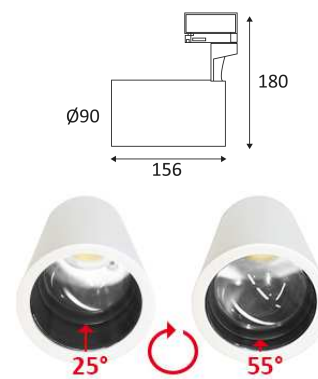

# ZOOM

- Projector voor accentverlichting.
- Adapter voor Track III SURFACE-rail.
- Regelbare lichtbundel van 25° tot 55°.
- Niet dimbare omvormer geïntegreerd in het toestel.

Dit product bevat 1 lichtbron(nen) energiezuinig F.

CODE	KLEUR	MATERIAAL	AC	LED	T° (K)	LED Lumen	System Lumen
TR130WW30	WIT	GEGOTEN ALUMINIUM	AC 230V	25W	3000K	2650 Lm	1864 Lm (35°)
TR130NW05	ZWART	GEGOTEN ALUMINIUM	AC 230V	25W	4000K	2800 Lm	1994 Lm (35°)

WIT

Plafondbevestiging alleen.

Alleen voor binnengebruik.

Bescherming tegen het binnendringen van lichaam >12mm. Zonder bescherming tegen water.

Bescherming tegen een impact-energie van 0,20 Joule.

Product met hoofdisolatie, met een apparaat dat alle metalen delen die toegankelijk zijn met de beschermingsleiding verbindt.

Verticale oriëntatie van het toestel mogelijk tot een maximum van 90°.

Horizontale oriëntatie van het toestel mogelijk tot een maximum van 330°.

Verstelbare lichtbundel 25-55°.

CE gekeurd.

Kleurweergave-index >90.