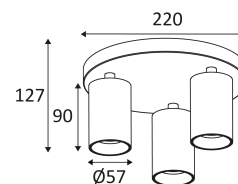

YUKO GU10

- Rond, richtbaar plafondarmatuur.

CODE	KLEUR	MATERIAAL	SOCKET	AC	Watt Max	LAMP
WA19805	MAT ZWART	ALUMINIUM	GU10	AC 230V	3x13W	PAR16 LED
WA19830	MAT WIT	ALUMINIUM	GU10	AC 230V	3x13W	PAR16 LED

Plafondbevestiging alleen.

Alleen voor binnengebruik.

Bescherming tegen het binnendringen van lichaam >12mm. Zonder bescherming tegen water.

Weerstand : 0,23 Joule.

Product met hoofdisolatie, met een apparaat dat alle metalen delen die toegankelijk zijn met de beschermingsleiding verbindt.

Verticale oriëntatie van het toestel mogelijk tot een maximum van 85°.

Horizontale oriëntatie van het toestel mogelijk tot een maximum van 355°.

CE gekeurd.

Getest bij 650°.

3 jaar garantie.

Lichtbron vervangbaar door eindgebruiker.