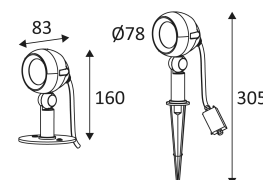

# YUKA

- Accentspot voor buitenverlichting.
- Geleverd met 0.60m kabel, aansluitdoos en grondpin.
- Niet dimbare omvormer geïntegreerd in het toestel.

Dit product bevat 1 lichtbron(nen) energiezuinig E.

Bescherming tegen een impact-energie van 20 Joule.

Product met hoofdisolatie, met een apparaat dat alle metalen delen die toegankelijk zijn met de beschermingsleiding verbindt.

Verticale oriëntatie van het toestel mogelijk tot een maximum van 180°.