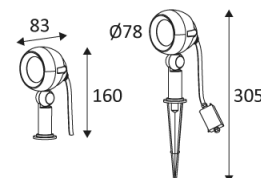

YUKA

- Spot d'accentuation pour éclairage extérieur.
- Câble 0.60m, boîtier de connexion et piquet à enterrer inclus.
- Convertisseur non dimmable intégré dans l'appareil.

Ce produit contient 1 source(s) lumineuse(s) d'efficacité énergétique E.

Protection contre une énergie de choc de 20 Joules.

Produit à isolation principale qui comporte des dispositifs reliant l'ensemble de ses parties métalliques accessibles au conducteur de protection.

Orientation verticale possible du luminaire pour un maximum de 180°.