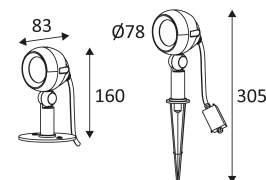

YUKA

- Akzentspot für die Außenbeleuchtung.
- Inklusive Kabel 0.60m, Anschlussdose und Erdspeiß.
- In der Leuchte integrierter nicht dimmbarer Konverter.

Dieses Produkt enthält 1 Lichtquelle(n) mit E energieeffizient.

CODE	FARBE	MATERIAL	AC	LED	T° (K)	LED Lumen	System Lumen
OU497WW05	SCHWARZ MATT	ALUMINIUM	AC 230V	8W	3000K	1100 Lm	835 Lm

Nur auf den Grund montieren.

Außengebrauch.

Staubdicht. Schutz gegen Wasserstrahlen.

Schutz gegen eine Stoßenergie von 20 Joule.

Beleuchtung mit Hauptisolierung, mit einem Gerät welches alle seine Metallteile die zugänglich sind mit dem Schutzleiter verbindet.

Vertikale Orientierung der Leuchte möglich bis zu einem maximum von 180°.