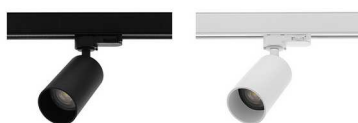

# YERA GU10

- Projector voor accentverlichting.
- Adapter voor Track III SURFACE-rail.
- Opbouwbasis TR241 afzonderlijk te bestellen.

CODE	KLEUR	MATERIAAL	SOCKET	AC	Watt Max	LAMP
TR35905	MAT ZWART	ALUMINIUM	GU10	AC 230V	13W	PAR16
TR35930	MAT WIT	ALUMINIUM	GU10	AC 230V	13W	PAR16

MAT ZWART

MAT WIT

TOEBEHOREN	KLEUR	OMSCHRIJVING
TR24130	ZWART	ZICHTBARE BASIS
TR24131	WIT	ZICHTBARE BASIS

 Plafondbevestiging alleen.

 Alleen voor binnengebruik.

 Bescherming tegen het binnendringen van lichaam >12mm. Zonder bescherming tegen water.

 Weerstand : 0,23 Joule.

 Product waarvan die toegankelijke delen geschieden zijn van de actieve delen, door een dubbele of een versterkte isolatie.

 Verticale oriëntatie van het toestel mogelijk tot een maximum van 85°.

 Horizontale oriëntatie van het toestel mogelijk tot een maximum van 355°.

 CE gekeurd.

 Getest bij 650°.

 3 jaar garantie.

 Lichtbron vervangbaar door eindgebruiker.