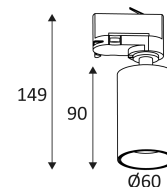

YERA GU10

- Projector voor accentverlichting.
- Adapter voor Track III SURFACE-rail.
- Opbouwbasis TR241 afzonderlijk te bestellen.