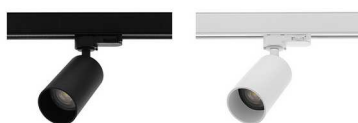

YERA GU10

- Scheinwerfer für Akzentbeleuchtung.
- Adapter für Track III SURFACE.
- Aufbaubasis TR241 separat bestellen.

CODE	FARBE	MATERIAL	SOCKET	AC	Watt Max	LAMPE
TR35905	SCHWARZ MATT	ALUMINIUM	GU10	AC 230V	13W	PAR16
TR35930	WEISS MATT	ALUMINIUM	GU10	AC 230V	13W	PAR16

SCHWARZ MATT

WEISS MATT

ZUBEHÖR	FARBE	BESCHREIBUNG	
TR24130	SCHWARZ	AUFBAUBASIS	
TR24131	WEISS	AUFBAUBASIS	

 Nur für Deckenmontage.

 Nur für den Innengebrauch.

 Schutz gegen Eindringen von Körpern von mehr als 12mm. Ohne Schutz gegen Wasser.

 Widerstand : 0,23 Joule.

 Produkt von welchen die zugänglichen Teile getrennt sind von den aktiven Teilen, durch eine doppelte oder eine verstärkte Isolierung.

 Vertikale Orientierung der Leuchte möglich bis zu einem maximum von 85°.

 Horizontale Orientierung der Leuchte möglich bis zu einem maximum von 355°.

 CE Genehmigung.

 Getest bij 650°.

 3 Jahre Garantie.

 Lichtquelle vom Endbenutzer austauschbar.