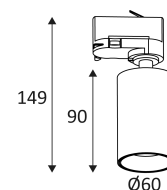

YERA GU10

- Scheinwerfer für Akzentbeleuchtung.
- Adapter für Track III SURFACE.
- Aufbaubasis TR241 separat bestellen.