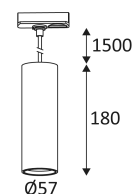

YERA 1 TP GU10

- Decoratief pendelarmatuur.
- Adapter voor Track UNO.
- Geleverd met zwarte of witte voedingskabel in textiel (regelbaar max 1.50m).

CODE	KLEUR	MATERIAAL	SOCKET	AC	Watt Max	LAMP
TR43205	MAT ZWART	ALUMINIUM	GU10	AC 230V	13W	PAR16 LED
TR43230	MAT WIT	ALUMINIUM	GU10	AC 230V	13W	PAR16 LED