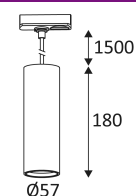

YERA 1 TP GU10

- Suspension décorative.
- Adaptateur pour Track UNO.
- Livrée avec câble d'alimentation textile noir ou blanc (réglable 1.50m max).

CODE	COULEUR	MATIÈRE	SOCKET	AC	Watt Max	LAMPE
TR43205	NOIR MAT	ALUMINIUM	GU10	AC 230V	13W	PAR16 LED
TR43230	BLANC MAT	ALUMINIUM	GU10	AC 230V	13W	PAR16 LED

NOIR MAT

BLANC MAT

Montage en suspension.

Usage intérieur uniquement.

Protection contre la pénétration de corps supérieurs à 12mm. Sans protection contre l'eau.

Protection contre une énergie de choc de 0,20 Joule.