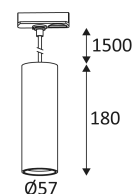

# YERA 1 TP GU10

- Dekorative Pendelleuchte.
- Adapter für Track UNO.
- Lieferung mit schwarzem oder weißem Textilkabel (verstellbar, max. 1,50 m).

CODE	FARBE	MATERIAL	SOCKET	AC	Watt Max	LAMPE
TR43205	SCHWARZ MATT	ALUMINIUM	GU10	AC 230V	13W	PAR16 LED
TR43230	WEISS MATT	ALUMINIUM	GU10	AC 230V	13W	PAR16 LED

SCHWARZ MATT

WEISS MATT

Nur für Aufhängmontage.

Nur für den Innengebrauch.

Schutz gegen Eindringen von Körpern von mehr als 12mm. Ohne Schutz gegen Wasser.

Schutz gegen eine Stoßenergie von 0,20 Joule.

Produkt von welchen die zugänglichen Teile getrennt sind von den aktiven Teilen, durch eine doppelte oder eine verstärkte Isolierung.