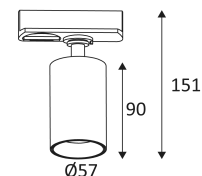

YERA 1 T GU10

- Projector voor accentverlichting.
- Adapter voor Track UNO.