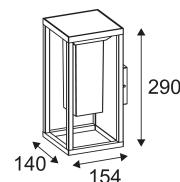

YELY

- Vierkant verlichtingsarmatuur met zonnecellen en oplaadbare batterij.
- Werkt enkel bij intensiteit omgevingslicht lager dan 20 Lux.
- Met schakelaar en 180° HF-sensor, detectiebereik max. 6m.
- Twee verlichtingsniveaus na detectie, 170 lumen gedurende 30 seconden daarna 25 lumen met een autonomie van 15 uur.
- Laadtijd 6 tot 8 uur in volle zon.

Dit product bevat 1 lichtbron(nen) energiezuinig D.

CODE	KLEUR	MATERIAAL	DC	LED	T° (K)	LED Lumen	System Lumen
OU412NW24	ANTRACIET	GEGOTEN ALUMINIUM	DC 3,7V	2W	4000K	600 Lm	170 Lm

TOEBEHOREN	OMSCHRIJVING
OU445	VERVANGBATTERIJ

Wandmontage alleen.

Buitengebruik.

Bescherming tegen het stof en tegen de projecties van water.

Weerstand : 0,70 Joule.

Product aangedreven door een laag voltage (SELV) die niet groter is dan 50V (AC RMS).

Lichtbundel 105°.

CE gekeurd.

CRI>80

LED-specificaties.

RG1.

Getest bij 650°.

Met zonnecellen.

Met sensor.

3 jaar garantie.

LED vervangbaar door elektriciens.