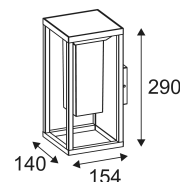

# YELY

- Applique avec cellules solaires et batterie rechargeable.
  - Fonctionne uniquement quand la luminosité est inférieure à 20 Lux.
  - Avec interrupteur et détecteur HF 180°, distance de détection max. 6m.
  - Deux niveaux d'éclairage après détection, 170 lumens pendant 30 secondes puis 25 lumens avec une autonomie de 15 heures.
  - Temps de charge 6 à 8 heures en plein ensoleillement.
- Ce produit contient 1 source(s) lumineuse(s) d'efficacité énergétique D.