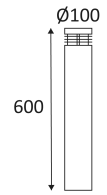

# WINDY 5 E27

- Rond armatuur voor buitenverlichting.
- Grondpin afzonderlijk te bestellen.
- Werkt zonder transformator.

CODE	MATERIAAL	SOCKET	AC	Watt Max	LAMP
OU19116	INOX 316	E27	AC 230V	18W	CLA

TOEBEHOREN	OMSCHRIJVING
SPI55D	WINDY VOET OPTIONNEEL ROND

Alleen op de grond monteren.

Buitengebruik.

Bescherming tegen het binnendringen van lichaam van meer dan 1mm. Bescherming tegen waterspatten.

Weerstand : 5 Joule.

Product met hoofdislatie, met een apparaat dat alle metalen delen die toegankelijk zijn met de beschermingsleiding verbindt.