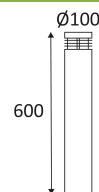

WINDY 5 E27

- Borne ronde pour éclairage extérieur.
- Piquet à enterrer à commander séparément.
- Ne nécessite pas de transformateur.

CODE	MATIÈRE	SOCKET	AC	Watt Max	LAMPE
OU19116	INOX 316	E27	AC 230V	18W	CLA