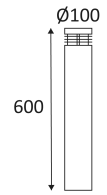

# WINDY 5 E27

- Runde Pollerleuchte für Außenbeleuchtung.
- Erdspieß separat bestellen.
- Kein Trafo erforderlich.

CODE	MATERIAL	SOCKET	AC	Watt Max	LAMPE
OU19116	EDELSTAHL 316	E27	AC 230V	18W	CLA

ZUBEHÖR	BESCHREIBUNG
SPI55D	WINDY ERSPIESS RUND OPTIONAL

Nur auf den Grund montieren.

Außengebrauch.

Schutz gegen Eindringen von Körpern von mehr als 1mm. Schutz gegen Spritzwasser.

Widerstand : 5 Joule.

Beleuchtung mit Hauptisolierung, mit einem Gerät welches alle seine Metallteile die zugänglich sind mit dem Schutzleiter verbindet.