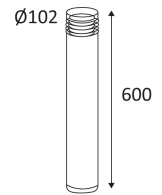

WINDY 2 E27

- Rond armatuur voor buitenverlichting.
- Grondpin afzonderlijk te bestellen.
- Werkt zonder transformator.

CODE	MATERIAAL	SOCKET	AC	Watt Max	LAMP
SPI18SS304	INOX 304	E27	AC 230V	18W	CLA

TOEBEHOREN	OMSCHRIJVING
SPI55D	WINDY VOET OPTIONNEEL ROND

Alleen op de grond monteren.

Buitengebruik.

Bescherming tegen het binnendringen van lichaam van meer dan 1mm. Bescherming tegen waterspatten.

Weerstand : 5 Joule.

Product met hoofdislatie, met een apparaat dat alle metalen delen die toegankelijk zijn met de beschermingsleiding verbindt.