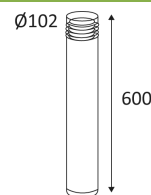

WINDY 2 E27

- Borne ronde pour éclairage extérieur.
- Piquet à enterrer à commander séparément.
- Ne nécessite pas de transformateur.

CODE	MATIÈRE	SOCKET	AC	Watt Max	LAMPE
SPI18SS304	INOX 304	E27	AC 230V	18W	CLA