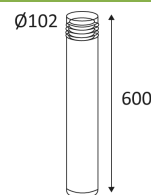

WINDY 2 E27

- Runde Pollerleuchte für Außenbeleuchtung.
- Erdspieß separat bestellen.
- Kein Trafo erforderlich.

CODE	MATERIAL	SOCKET	AC	Watt Max	LAMPE
SPI18SS304	EDELSTAHL 304	E27	AC 230V	18W	CLA

ZUBEHÖR	BESCHREIBUNG
SPI55D	WINDY ERSPIESS RUND OPTIONAL

Nur auf den Grund montieren.

Außengebrauch.

Schutz gegen Eindringen von Körpern von mehr als 1mm. Schutz gegen Spritzwasser.

Widerstand : 5 Joule.

Beleuchtung mit Hauptisolierung, mit einem Gerät welches alle seine Metallteile die zugänglich sind mit dem Schutzleiter verbindet.