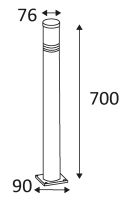

WINDY 1 E27

- Rond armatuur voor buitenverlichting.
- Grondpin afzonderlijk te bestellen.
- Werkt zonder transformator.

CODE	MATERIAAL	SOCKET	AC	Watt Max	LAMP
SPI13SS304	INOX 304	E27	AC 230V	13W	CLA

TOEBEHOREN	OMSCHRIJVING
SPI55C	WINDY 1 VOET OPTIONNEEL

Alleen op de grond monteren.

Buitengebruik.

Bescherming tegen het binnendringen van lichaam van meer dan 1mm. Bescherming tegen waterspatten.

Weerstand : 5 Joule.

Product met hoofdislatie, met een apparaat dat alle metalen delen die toegankelijk zijn met de beschermingsleiding verbindt.