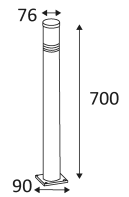

WINDY 1 E27

- Runde Pollerleuchte für Außenbeleuchtung.
- Erdspieß separat bestellen.
- Kein Trafo erforderlich.

CODE	MATERIAL	SOCKET	AC	Watt Max	LAMPE
SPI13SS304	EDELSTAHL 304	E27	AC 230V	13W	CLA

ZUBEHÖR	BESCHREIBUNG
SPI55C	WINDY 1 ERDSPIESS OPTIONAL

Nur auf den Grund montieren.

Außengebrauch.

Schutz gegen Eindringen von Körpern von mehr als 1mm. Schutz gegen Spritzwasser.

Widerstand : 5 Joule.

Beleuchtung mit Hauptisolierung, mit einem Gerät welches alle seine Metallteile die zugänglich sind mit dem Schutzleiter verbindet.