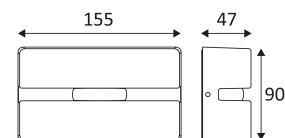

| CODE | KLEUR | MATERIAAL | AC | LED | T° (K) | LED Lumen | System Lumen |
|---------|-----------|-------------------|---------|-----|--------|-----------|--------------|
| OU41024 | ANTRACIET | GEGOTEN ALUMINIUM | AC 230V | 3W | 3000K | 220 Lm | 75 Lm |