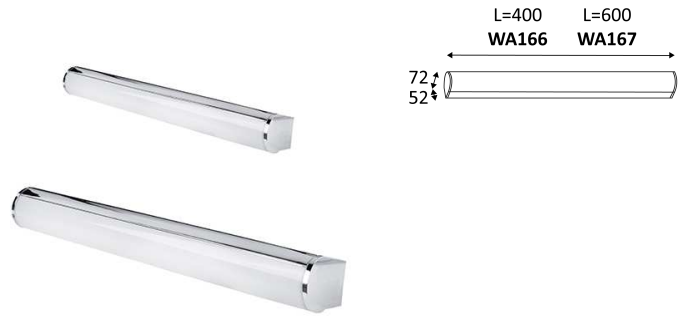

VILI

- Decoratief wandarmatuur.
- Lichtkap in polycarbonaat.
- Niet dimbare omvormer geïntegreerd in het toestel.

Dit product bevat 1 lichtbron(nen) energiezuinig E.

CODE	KLEUR	MATERIAAL	AC	LED	T° (K)	LED Lumen	System Lumen	L (mm)
WA167WW03	CHROOM	ALUMINIUM	AC 230V	12W	3000K	1400 Lm	1110 Lm	600

Wandmontage alleen.

Alleen voor binnengebruik.

Bescherming tegen het binnendringen van lichaam van meer dan 1mm. Bescherming tegen waterspatten.

Bescherming tegen een impact-energie van 5 Joule.

Product waarvan die toegankelijke delen geschieden zijn van de actieve delen, door een dubbele of een versterkte isolatie.

CE gekeurd.

Kleurweergave-index >80.

LED-specificaties.

Fotobiologisch risico RG1

Getest bij 650°.

Voeding inbegrepen.

3 jaar garantie.

Fotometrische curve beschikbaar op de website: www.indigo-lighting.com