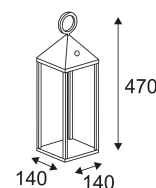

# VARA

- Luminaire portatif.
- Avec interrupteur et batterie rechargeable via prise USB.
- Temps de charge 6 heures avec une autonomie de 9 heures.
- Livré avec chargeur.

| CODE      | COULEUR    | MATIÈRE           | DC      | LED | T° (K) | Nominal Lumen | System Lumen |
|-----------|------------|-------------------|---------|-----|--------|---------------|--------------|
| OU347WW24 | ANTHRACITE | FONTE D'ALUMINIUM | DC 3,7V | 2W  | 3000K  | 580 Lm        | 220 Lm       |