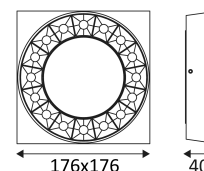

UNIS S

- Vierkante plafondlamp voor buitenverlichting.
- Anti-verblindings reflector.
- Met in&uit kabel.
- Niet dimbare omvormer geïntegreerd in het toestel.

Dit product bevat 16 lichtbron(nen energiezuinig G.

CODE	KLEUR	MATERIAAL	AC	LED	T° (K)	LED Lumen	System Lumen
OU460WW24	ANTRACIET	ALUMINIUM	AC 230V	14W	3000K	1250 Lm	1088 Lm

Plafondbevestiging alleen.

Buitengebruik.

Stofdicht. Bescherming tegen waterstralen.

Weerstand : 2 Joules.

Product met hoofdisolatie, met een apparaat dat alle metalen delen die toegankelijk zijn met de beschermingsleiding verbindt.

Lichtbundel 30°.

CE gekeurd.

CRI >80

LED-specificaties.

UGR lager dan 19.

RG1.

Getest bij 650°.

Voeding inbegrepen.

3 jaar garantie.

Fotometrische curve beschikbaar op de website: www.indigo-lighting.com

Driver vervangbaar door elektriciens.

Niet-vervangbare lichtbron.