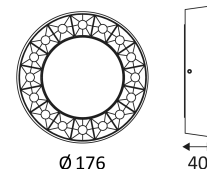

UNIS R

- Ronde plafondlamp voor buitenverlichting.
- Anti-verblindings reflector.
- Met in&uit kabel.
- Niet dimbare omvormer geïntegreerd in het toestel.

Dit product bevat 16 lichtbron(nen energiezuinig G.

CODE	KLEUR	MATERIAAL	AC	LED	T° (K)	LED Lumen	System Lumen
OU459WW24	ANTRACIET	ALUMINIUM	AC 230V	14W	3000K	1250 Lm	1088 Lm

Plafondbevestiging alleen.

Buitengebruik.

Stofdicht. Bescherming tegen waterstralen.

Weerstand : 2 Joules.

Product met hoofdisolatie, met een apparaat dat alle metalen delen die toegankelijk zijn met de beschermingsleiding verbindt.

Lichtbundel 30°.

CE gekeurd.

CRI > 80

LED-specificaties.

UGR lager dan 19.

RG1.

Getest bij 650°.

Voeding inbegrepen.

3 jaar garantie.

Fotometrische curve beschikbaar op de website: www.indigo-lighting.com

Driver vervangbaar door elektriciens.

Niet-vervangbare lichtbron.