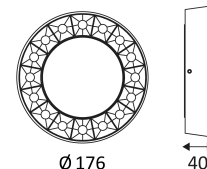

UNIS R

- Plafonnier rond pour éclairage extérieur.
- Réflecteur basse luminance.
- Avec entrée et sortie de câble.
- Convertisseur non dimmable intégré dans l'appareil.

Ce produit contient 16 source(s) lumineuse(s) d'efficacité énergétique G.