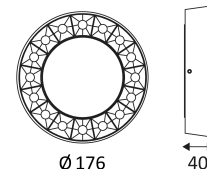

UNIS R

- Runde Deckenleuchte für Außenbeleuchtung.
- Reflektor mit geringer Leuchtdichte.
- Mit Kabelein- und -ausgang.
- In der Leuchte integrierter nicht dimmbarer Konverter.

Dieses Produkt enthält 16 Lichtquelle(n) mit G energieeffizient.