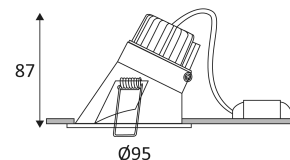

TWIST RD A

- Ronde vaste inbouwspot.
- Asymmetrisch.
- Bevestiging met veren.
- Dubbel automatisch klemmenblok.
- Met externe dimbare omvormer.
- Verenigbaar met fase aansnijding of fase afsnijdingsdimmer.

Dit product bevat 1 lichtbron(nen) energiezuinig E.

CODE	KLEUR	MATERIAAL	AC	DC	LED	T° (K)	LED Lumen	System Lumen
DO268NW05	MAT ZWART	GEGOTEN ALUMINIUM	AC 230V	DC 500mA 18V	9W	4000K	1100 Lm	840 Lm
DO268NW30	MAT WIT	GEGOTEN ALUMINIUM	AC 230V	DC 500mA 18V	9W	4000K	1100 Lm	840 Lm

MAT WIT

Inbouw Plafondmontage alleen.

Alleen voor binnengebruik.

Bescherming tegen het binnendringen van lichaam van meer dan 1mm. Bescherming tegen waterspatten.

Weerstand : 0,23 Joule.

Product aangedreven door een laag voltage (SELV) die niet groter is dan 50V (AC RMS).

Gatdiameter voor de armatuur in te voegen. (83mm)

Lichtbundel 38°.

CE gekeurd.

CRI >80

LED-specificaties.

UGR lager dan 19.

RG1.

Getest bij 650°.

De armatuur kan na de installatie niet bedekt worden, zelfs door een isolatie.

Beschermingsklasse II voeding inbegrepen.

Aan te sluiten op een constante stroom Led voeding van 500mA DC.

Dimbaar.