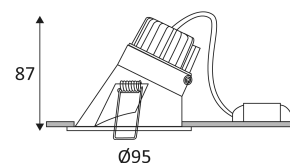

TWIST RD A

- Runde Einbauleuchte, starr.
- Asymmetrisch.
- Befestigung mit Federn.
- Doppelte automatische Anschlußbox.
- Inklusive dimmbarer Treiber.
- Kompatibel mit Phasen- und Phasenabschnittsdimmer.

Dieses Produkt enthält 1 Lichtquelle(n) mit E energieeffizient.

CODE	FARBE	MATERIAL	AC	DC	LED	T° (K)	LED Lumen	System Lumen
DO268NW05	SCHWARZ MATT	ALUMINIUMGUSS	AC 230V	DC 500mA 18V	9W	4000K	1100 Lm	840 Lm
DO268NW30	WEISS MATT	ALUMINIUMGUSS	AC 230V	DC 500mA 18V	9W	4000K	1100 Lm	840 Lm
DO268WW30	WEISS MATT	ALUMINIUMGUSS	AC 230V		9W	3000K	1050 Lm	800 Lm

WEISS MATT

Nur für Deckeneinbaumontage.

Nur für den Innengebrauch.

Schutz gegen Eindringen von Körpern von mehr als 1mm. Schutz gegen Spritzwasser.

Schutz gegen eine Stoßenergie von 0,20 Joule.

Produkt geliefert mit einer niedrigen Spannung (SELV) die 50 V nicht überschreitet (RMS AC).

Gattdiameter voor de armatuur in te voegen. (83mm)

Strahlwinkel 38°.

CE Genehmigung.

CRI >80

LED-Spezifikationen.

UGR niedriger als 19.

Photobiologisches Risiko RG1

Getest bij 650°.

Das Produkt kann nach der Installation nicht abgedeckt werden, auch nicht durch eine Isolation.

Inklusive Treiber Schutzklasse II.

Verbindung zu einem Power-LED-Konstantstrom 500mA DC.

Das Produkt ist dimmbar.

5 Jahre Garantie.