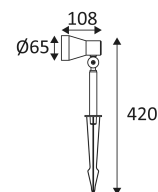

# TURA GU10

- Spot d'accentuation pour éclairage extérieur.
- Câble 2.00m et piquet à enterrer inclus.

CODE	COULEUR	MATIÈRE	SOCKET	AC	Watt Max	LAMPE
OU43624	ANTHRACITE	FONTE D'ALUMINIUM	GU10	AC 230V	11W	PAR16 LED

ACCESSOIRES	DESCRIPTION	
OU48405	CONNECTEUR 2PIN IP68	
OU48505	CONNECTEUR 3PIN IP68	

Montage sur le sol uniquement.

Usage extérieur.

Protection contre les poussières et contre les projections d'eau.

Résistance : 1 Joule.

Produit à isolation principale qui comporte des dispositifs reliant l'ensemble de ses parties métalliques accessibles au conducteur de protection.

120°

Orientation verticale possible du luminaire pour un maximum de 120°.

355°

Orientation horizontale possible du luminaire pour un maximum de 355°.

Homologation CE.

650°

Testé à 650°.

Garantie 3 ans.

Source remplaçable par un end-user.