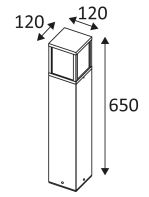

TULO E27

- Vierkant armatuur voor buitenverlichting.
- Lichtkap in helder glas.

CODE	KLEUR	MATERIAAL	SOCKET	AC	Watt Max	LAMP
OU41424	ANTRACIET	ALUMINIUM	E27	AC 230V	15W	CLA

Alleen op de grond monteren.

Buitengebruik.

Bescherming tegen het stof en tegen de projecties van water.

Weerstand : 0,70 Joule.

Product met hoofdisolatie, met een apparaat dat alle metalen delen die toegankelijk zijn met de beschermingsleiding verbindt.