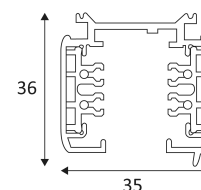

TRACK III SURFACE

- Rail apparent.
- Tension secteur 220/250V.
Le raccordement au triphasé autorise une intensité totale de 16A sur chaque circuit, ce qui correspond à 3 x 3680VA = 11040VA.
- Un rail peut supporter une charge de 6kg/0.20m avec une distance max de 1.00m entre les points de fixation ou une charge de 3kg/0.20m avec une distance max de 2.00m entre les points de fixation.

CODE	COULEUR	MATIÈRE	AC	Watt Max	L (mm)
TR22030	NOIR	ALUMINIUM	AC (3x) 230V 16A	(3x) 3680VA	1000
TR22031	BLANC	ALUMINIUM	AC (3x) 230V 16A	(3x) 3680VA	1000
TR22130	NOIR	ALUMINIUM	AC (3x) 230V 16A	(3x) 3680VA	2000
TR22131	BLANC	ALUMINIUM	AC (3x) 230V 16A	(3x) 3680VA	2000
TR22230	NOIR	ALUMINIUM	AC (3x) 230V 16A	(3x) 3680VA	3000
TR22231	BLANC	ALUMINIUM	AC (3x) 230V 16A	(3x) 3680VA	3000

ACCESSOIRES	COULEUR	DESCRIPTION	L (mm)
TR22330	NOIR	ALIMENTATION DROITE	
TR22331	BLANC	ALIMENTATION DROITE	
TR22430	NOIR	ALIMENTATION GAUCHE	
TR22431	BLANC	ALIMENTATION GAUCHE	
TR22530	NOIR	ALIMENTATION CENTRALE	
TR22531	BLANC	ALIMENTATION CENTRALE	
TR22630	NOIR	CONNEXION ELECTRIQUE	
TR22631	BLANC	CONNEXION ELECTRIQUE	
TR22730	NOIR	CONNEXION MECANIQUE	
TR22731	BLANC	CONNEXION MECANIQUE	

ACCESSOIRES	COULEUR	DESCRIPTION	L (mm)
TR22830	NOIR	CONNEXION L 90° INTERIEUR	
TR22831	BLANC	CONNEXION L 90° INTERIEUR	
TR22930	NOIR	CONNEXION L 90° EXTERIEUR	
TR22931	BLANC	CONNEXION L 90° EXTERIEUR	
TR23030	NOIR	CONNEXION EN CROIX	
TR23031	BLANC	CONNEXION EN CROIX	
TR23130	NOIR	CONNEXION T DROITE	
TR23131	BLANC	CONNEXION T DROITE	
TR23230	NOIR	CONNEXION T GAUCHE	
TR23231	BLANC	CONNEXION T GAUCHE	
TR23330	NOIR	ADAPTATEUR MECANIQUE	
TR23331	BLANC	ADAPTATEUR MECANIQUE	
TR23430	NOIR	ADAPTATEUR 10A MAX 5KG	
TR23431	BLANC	ADAPTATEUR 10A MAX 5KG	
TR24030	NOIR	CROCHET DE SUSPENSION	
TR24031	BLANC	CROCHET DE SUSPENSION	