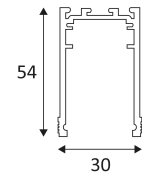

# TRACK 48VDC SURFACE

- Sichtbare Schiene 48 Vdc.
- Konverter separat bestellen.
- Der Konverter kann extern montiert werden oder in der Stromschiene in der dazuhörenden Box (TR25005 + CD144 oder TR37505).
- Max. 20m durchgehende Linie und 400W.

CODE	FARBE	MATERIAL	DC	L (mm)
TR24005	SCHWARZ MATT	ALUMINIUM	DC 48V MAX 9,5A	1000
TR24105	SCHWARZ MATT	ALUMINIUM	DC 48V MAX 9,5A	2000
TR24205	SCHWARZ MATT	ALUMINIUM	DC 48V MAX 9,5A	3000

ZUBEHÖR	BESCHREIBUNG		
<b>ANSCHLUSS</b>			
TR24605	SCHWARZ MATT	ANSCHLUSS + KABEL 150cm	
<b>STECKVERBINDER</b>			
TR24805	METALL	MECHANISHER ANSCHLUSS	
TR24705	SCHWARZ MATT	ELEKTRISCHER VERBINDUNG	
TR24305	SCHWARZ MATT	L-SCHALTUNG 90° DECKE MIT TR24805	
TR24405	SCHWARZ MATT	L-SCHALTUNG 90° WAND INNEN MIT TR24805	
TR24505	SCHWARZ MATT	L-SCHALTUNG 90° WAND AUSSEN MIT TR24805	
TR24905	SCHWARZ MATT	ELEK SCHALTUNG + KABEL FÜR TR243/244/245 TR263/264/265	
TR36505	SCHWARZ MATT	ELEK VERBINDUNG L 90° INNEN DECKE	
TR36605	SCHWARZ MATT	ELEK VERBINDUNG T LINKS DECKE	
TR36705	SCHWARZ MATT	ELEK VERBINDUNG T RECHTS DECKE	
TR36805	SCHWARZ MATT	ELEK VERBINDUNG X DECKE	
TR37205	SCHWARZ MATT	DOPPELTE ELEK VERBINDUNG 120° DECKE	
TR37305	SCHWARZ MATT	DREIFACHE ELEK VERBINDUNG 120° DECKE	