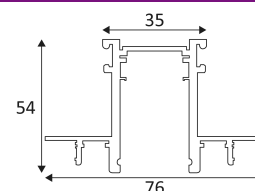

TRACK 48VDC RECESSED

- Inbouwraail 48Vdc.
- Afwerkplamuur om aan te brengen.
- Omvormer afzonderlijk te bestellen.
- De omvormer kan op afstand worden geplaatst ofwel in de rail worden voorzien via een daarbij horende doos (TR25005 + CD144 of TR37505).
- Maximaal 20 meter in een doorlopende lijn en 400W.

CODE	KLEUR	MATERIAAL		L (mm)
TR26005	MAT ZWART	ALUMINIUM	DC 48V MAX 9,5A	1000
TR26105	MAT ZWART	ALUMINIUM	DC 48V MAX 9,5A	2000
TR26205	MAT ZWART	ALUMINIUM	DC 48V MAX 9,5A	3000

TOEBEHOREN OMSCHRIJVING

VOEDING