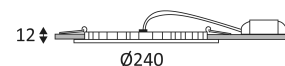

TOPY 1 R

- Runde Einbauleuchte, starr.
- Befestigung mit Federn.
- Nicht dimmbarer Treiber inkl.

Dieses Produkt enthält 1 Lichtquelle(n) mit G energieeffizient.

CODE	FARBE	MATERIAL	AC	DC	LED	T° (K)	LED Lumen	System Lumen
DO242WW30	WEISS MATT	ALUMINIUMGUSS	AC 230V	DC 450mA 36V	19W	3000K	1750 Lm	1531 Lm

Nur für Deckeneinbaumontage.

Nur für den Innengebrauch.

Schutz gegen Eindringen von Körpern von mehr als 12mm. Schutz gegen vertikalfallende Wassertropfen mit einem max. Gefälle von 60°.

Schutz gegen eine Stoßenergie von 1 Joule.

Produkt geliefert mit einer niedrigen Spannung (SELV) die 50 V nicht überschreitet (RMS AC).

Gattdiameter voor de armatuur in te voegen. (225mm)

Strahlwinkel 110°.

CE Genehmigung.

Farbwiedergabeindex >80.