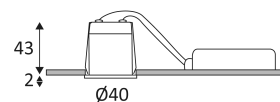

TOLI R-B

- Ronde vaste inbouwspot.
- Bevestiging met bladveren.
- Mag bedekt worden door isolerend materiaal (niet ingespoten).
- Dubbel automatisch klemmenblok.
- Met externe niet dimbare omvormer, mag geplaatst worden op max. 10m van het toestel.

Dit product bevat 1 lichtbron(nen) energiezuinig F.

CODE	KLEUR	MATERIAAL	AC	DC	LED	T° (K)	LED Lumen	System Lumen
DO335NW25	ALUMINIUM SATIJK	GEGOTEN ALUMINIUM	AC 230V	DC 500mA 9V	4,5W	4000K	540 Lm	300 Lm

Inbouw Plafondmontage alleen.

Alleen voor binnengebruik.

Bescherming tegen het binnendringen van lichaam van meer dan 1mm. Bescherming tegen waterspatten.

Bescherming tegen een impact-energie van 0,50 Joule.

Product aangedreven door een laag voltage (SELV) die niet groter is dan 50V (AC RMS).

Gatdiameter voor de armatuur in te voegen. (35mm)

Lichtbundel 24°.

CE gekeurd.

CRI >80

LED-specificaties.

UGR lager dan 19.

Fotobiologisch risico RG1

Getest bij 650°.

De armatuur kan na de installatie bedekt worden door een isolatie (niet ingespoten).

Beschermingsklasse II voeding inbegrepen.

Aan te sluiten op een constante stroom Led voeding van 500mA DC.

5 jaar garantie.

Fotometrische curve beschikbaar op de website: www.indigo-lighting.com

LED vervangbaar door elektriciens.

Driver vervangbaar door elektriciens.