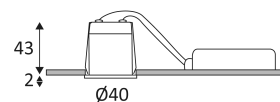

TOLI R-B

- Downlight encastré rond fixe.
- Fixation par lamelles.
- Peut être recouvert par un isolant déroulé.
- Double bornier automatique.
- Convertisseur non dimmable déporté fourni, peut être placé à max. 10m de l'appareil.

Ce produit contient 1 source(s) lumineuse(s) d'efficacité énergétique F.

CODE	COULEUR	MATIÈRE	AC	DC	LED	T° (K)	LED Lumen	System Lumen
DO335NW25	ALUMINIUM SATINE	FONTE D'ALUMINIUM	AC 230V	DC 500mA 9V	4,5W	4000K	540 Lm	300 Lm

Montage au plafond en encastré uniquement.

Usage intérieur uniquement.

Protection contre la pénétration des corps solides supérieurs à 1mm. Protection contre les projections d'eau.

Protection contre une énergie de choc de 0,50 Joule.

Produit alimenté sous une très basse tension de sécurité (T.B.T.S) qui n'excède pas 50V (valeur efficace en courant alternatif).

Diamètre de percement pour insérer le luminaire. (35mm)

Faisceau 24°.

Homologation CE.

IRC >80

"Durée de vie" des moteurs de lumière.

UGR inférieur à 19.

Risque photobiologique RG1

Testé à 650°.

Le produit peut être recouvert après montage par un isolant déroulé.

Alimentation classe II incluse.

A connecter à une alimentation Led en courant constant de 500mA DC.

Garantie 5 ans.

Courbe photométrique disponible sur le site web: www.indigo-lighting.com

LED remplaçable par un électricien.

Driver remplaçable par un électricien.