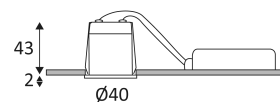

TOLI R-B

- Runde Einbauleuchte, starr.
- Befestigung mit Blattfedern.
- Geeignet zur Abdeckung mit Rolldämmung.
- Doppelte automatische Anschlußbox.
- Nicht dimmbarer Treiber inkl.
  Kann max. im Abstand von 10 m von der Leuchte montiert werden.

Dieses Produkt enthält 1 Lichtquelle(n) mit F energieeffizient.

CODE	FARBE	MATERIAL	AC	DC	LED	T° (K)	LED Lumen	System Lumen
DO335NW25	ALUMINIUM SATINIERT	ALUMINIUMGUSS	AC 230V	DC 500mA 9V	4,5W	4000K	540 Lm	300 Lm

Nur für Deckeneinbaumontage.

Nur für den Innengebrauch.

Schutz gegen Eindringen von Körpern von mehr als 1mm. Schutz gegen Spritzwasser.

Schutz gegen eine Stoßenergie von 0,50 Joule.

Produkt geliefert mit einer niedrigen Spannung (SELV) die 50 V nicht überschreitet (RMS AC).

Durchmesser der Bohrung für die Leuchte. (35mm)

Strahlwinkel 24°.

CE Genehmigung.

CRI >80

LED-Spezifikationen.

UGR niedriger als 19.

Photobiologisches Risiko RG1

Getest bij 650°.

Das Produkt kann nach der Installation abgedeckt werden durch eine Isolation (Ausser geblasene Isolation).

Inklusive Treiber Schutzklasse II.

Verbindung zu einem Power-LED-Konstantstrom 500mA DC.

5 Jahre Garantie.

Luxeinheit auf der Website verfügbar: www.indigo-lighting.com

LED von einem Elektriker austauschbar.

Driver von einem Elektriker austauschbar.