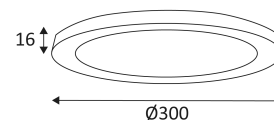

TIPO 2 C

- Extreem dun rond plafondarmatuur.
- Werkt zonder omvormer.
- Niet dimbaar.

Dit product bevat 1 lichtbron(nen) energiezuinig D.

CODE	KLEUR	MATERIAAL	AC	LED	T° (K)	LED Lumen	System Lumen
WA179WW30	MAT WIT	COMPOSIET	AC 230V	24W	3000K	1950 Lm	1500 Lm
WA179NW30	MAT WIT	COMPOSIET	AC 230V	24W	4000K	2100 Lm	1620 Lm

Plafondbevestiging alleen.

Alleen voor binnengebruik.

Bescherming tegen het binnendringen van lichaam > 12mm en tegen verticaal vallende waterdruppels met een inclinatie van max. 60°.

Weerstand : 0,23 Joule.

Product waarvan die toegankelijke delen geschieden zijn van de actieve delen, door een dubbele of een versterkte isolatie.

Lichtbundel 110°.

CE gekeurd.

CRI>80

LED-specificaties.

RG1.

Getest bij 650°.

Verlichtingstoestel voorzien met een 230V LED module.

3 jaar garantie.

Fotometrische curve beschikbaar op de website: www.indigo-lighting.com

Driver vervangbaar door elektriciens.

LED vervangbaar door elektriciens.