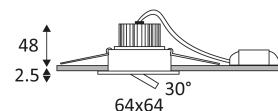

TIPI SX

- Vierkante richtbare inbouwspot.
- Bevestiging met veren.
- Mag bedekt worden door isolerend materiaal (niet ingespoten).
- Dubbel automatisch klemmenblok.
- Met externe niet dimbare omvormer, mag geplaatst worden op max. 10m van het toestel.

Dit product bevat 1 lichtbron(nen) energiezuinig F.