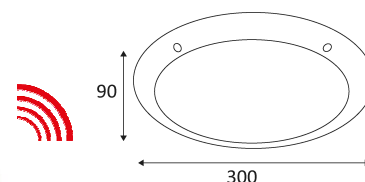

TIMY SENSOR PLUS

- Wand- of plafondarmatuur.
- Met 360° HF sensor, regelbaar detectiebereik max. 8m diameter.
- Twee functies : eenvoudige detectie of detectie + uitdoofvertraging + waakverlichting.
- Met anti-vandaal sleutel en schroeven.
- Niet dimbare omvormer geïntegreerd in het toestel.