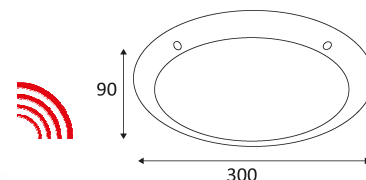

TIMY SENSOR

- Wand- of plafondarmatuur zowel voor binnen als buiten.
 - 3000K of 4000K naar keuze via een schakelaar in het armatuur.
 - Met 360° HF sensor, regelbaar detectiebereik van max. 10 m diameter.
 - Master/slave functie mogelijk in combinatie met TIMY.
 - Met anti-vandaal sleutel en schroeven.
 - Niet dimbare omvormer geïntegreerd in het toestel.
- Dit product bevat 1 lichtbron(nen) energiezuinig F.