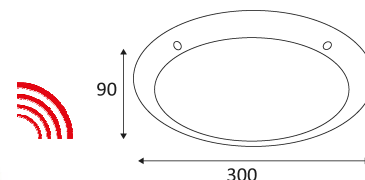

TIMY SENSOR

- Wand- of plafondarmatuur zowel voor binnen als buiten.
- 3000K of 4000K naar keuze via een schakelaar in het armatuur.
- Met 360° HF sensor, regelbaar detectiebereik van max. 10 m diameter.
- Met anti-vandaal sleutel en schroeven.
- Niet dimbare omvormer geïntegreerd in het toestel.

Dit product bevat 1 lichtbron(nen) energiezuinig F.

CODE	KLEUR	MATERIAAL	AC	LED	T° (K)	LED Lumen	System Lumen
OU13920	METAAL	POLYCARBONAAT	AC 230V	25W	3000-4000K	2350 Lm (4000K)	1935 Lm (4000K)
OU13930	ZWART	POLYCARBONAAT	AC 230V	25W	3000-4000K	2350 Lm (4000K)	1935 Lm (4000K)
OU13931	WIT	POLYCARBONAAT	AC 230V	25W	3000-4000K	2350 Lm (4000K)	1935 Lm (4000K)