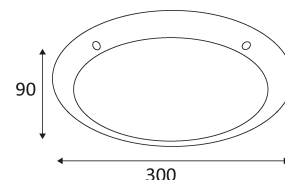

Dit product bevat 1 lichtbron(nen) energiezuinig F.

CODE	KLEUR	MATERIAAL	AC	LED	T° (K)	LED Lumen	System Lumen
TP1139WW20	METAAL	POLYCARBONAAT	AC 230V	25W	3000-4000K	2350 Lm (4000K)	1935 Lm (4000K)
TP1139WW30	ZWART	POLYCARBONAAT	AC 230V	25W	3000-4000K	2350 Lm (4000K)	1935 Lm (4000K)
TP1139WW31	WIT	POLYCARBONAAT	AC 230V	25W	3000-4000K	2350 Lm (4000K)	1935 Lm (4000K)