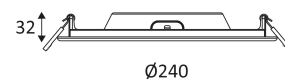

TIGA 3 RD

- 3 in 1 ronde vaste inbouwspot.
- 3000K, 4000K ou 6000K naar keuze via een schakelaar aan de achterkant van de armatuur.
- Bevestiging met veren.
- Dimbare omvormer inbegrepen in het toestel.
- Verenigbaar met fase afsnijdingsdimmer.

Dit product bevat 1 lichtbron(nen) energiezuinig G.

CODE	KLEUR	MATERIAAL	AC	LED	T° (K)	LED Lumen	System Lumen
DO35830	MAT WIT	COMPOSIT	AC 230V	24W	3000-4000-6000K	2870 Lm (4000K)	2083 Lm (4000K)

Inbouw Plafondmontage alleen.

Alleen voor binnengebruik.

Bescherming tegen het binnendringen van lichaam van meer dan 1mm. Bescherming tegen waterspatten.

Weerstand : 0,35 Joule.

Product waarvan die toegankelijke delen geschieden zijn van de actieve delen, door een dubbele of een versterkte isolatie.

Gatdiameter voor de armatuur in te voegen. (225mm)

Lichtbundel 100°.

CE gekeurd.

CRI>80

LED-specificaties.

RG0.

Keuze van kleurtemperatuur.

Getest bij 65°.

De armatuur kan na de installatie niet bedekt worden, zelfs door een isolatie.

Voeding inbegrepen.

Het product is dimbaar.

3 jaar garantie.

Fotometrische curve beschikbaar op de website: www.indigo-lighting.com

Driver vervangbaar door elektriciens.

Niet-vervangbare lichtbron.