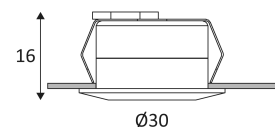

TIBLI R-B

- Ronde vaste inbouwspot.
- Bevestiging met bladveren.
- Snelkoppeling en 2,00 m kabel inbegrepen.
- Dimbare omvormer 350mA (montage op afstand) afzonderlijk te bestellen (CD167 min. 2W max. 4W, verenigbaar met fase-aansnijding of fase-afsnijdingsdimmer).

Dit product bevat 1 lichtbron(nen) energiezuinig G.

Dit product bevat 1 lichtbron(nen) energiezuinig G.

CODE	KLEUR	MATERIAAL	AC	DC	LED	T° (K)	LED Lumen	System Lumen
DO468WW05	MAT ZWART	ALUMINIUM	AC 230V	DC 350mA 3V	1,2W	3000K	115 Lm	106 Lm
DO468WW30	MAT WIT	ALUMINIUM	AC 230V	DC 350mA 3V	1,2W	3000K	115 Lm	106 Lm

MAT ZWART

MAT WIT

TOEBEHOREN

OMSCRIJVING

CD167

DRIVER 2-4W 350mA CC DIM

Inbouw Plafondmontage alleen.

Alleen voor binnengebruik.

Bescherming tegen het binnendringen van lichaam >12mm. Zonder bescherming tegen water.

Weerstand : 0,70 Joule.

Product aangedreven door een laag voltage (SELV) die niet groter is dan 50V (AC RMS).

Gatdiameter voor de armatuur in te voegen. (25mm)

Lichtbundel 20°.

CE gekeurd.

CRI>80

UGR lager dan 19.

LED-specificaties.

RG1.

Getest bij 650°.

De armatuur kan na de installatie niet bedekt worden, zelfs door een isolatie.

Voeding niet inbegrepen.