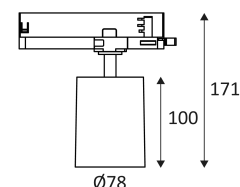

TED

1. Projector voor accentverlichting.
   - Adapter voor Track III SURFACE-rail.
   - 3000K, 3500K of 4000K naar keuze via een schakelaar aan de achterkant van het armatuur.
   - Niet dimbare omvormer geïntegreerd in het toestel.
2. Dit product bevat 1 lichtbron(nen) energiezuinig F.