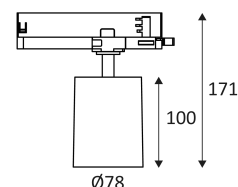

TED

1. Scheinwerfer für Akzentbeleuchtung.
   - Adapter für Track III SURFACE.
   - 3000K, 3500K oder 4000K nach Wahl über einen Schalter auf der Rückseite der Leuchte.
   - In der Leuchte integrierter nicht dimmbarer Konverter.
2. Dieses Produkt enthält 1 Lichtquelle(n) mit F energieeffizient.